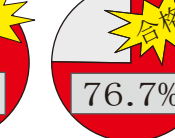

公立	737名中609名	82.6%
私立	860名中848名	98.6%
合算	1597名中1457名	91.2%

修猷館

21名中11名合格

城南

50名中34名合格

筑前

132名中107名合格

福岡西陵