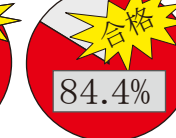

38名中25名合格

講倫館