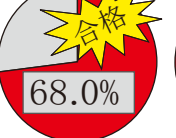

21名中11名合格

城南