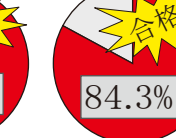

120名中92名合格

糸島

38名中25名合格

講倫館

77名中65名合格

福岡女子

66名中60名合格

福岡工業