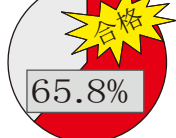

公立	737名中609名	82.6%
私立	860名中848名	98.6%
合算	1597名中1457名	91.2%

修猷館

21名中11名合格

城南

50名中34名合格

筑前

132名中107名合格

福岡西陵

120名中92名合格

糸島

38名中25名合格

講倫館

77名中65名合格

福岡女子

66名中60名合格

福岡工業