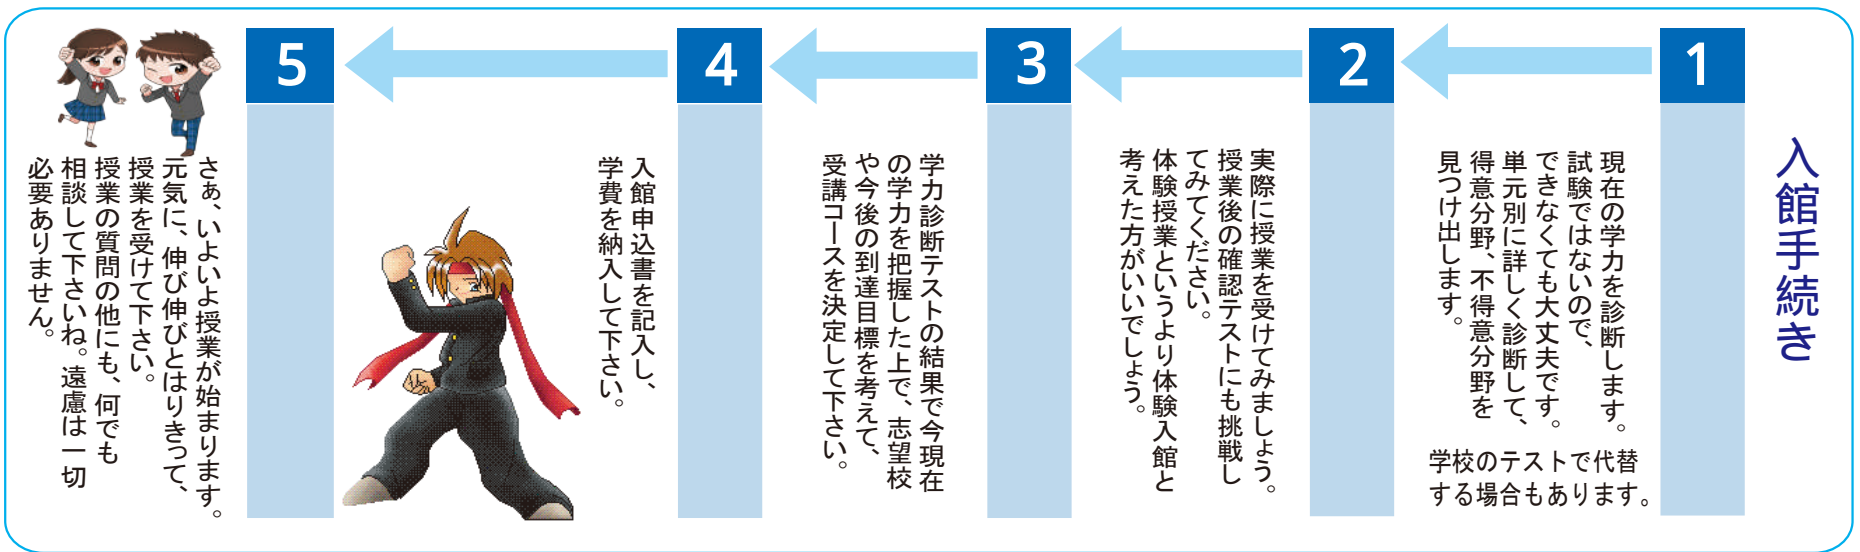

義修館イグザムは、**学力が伸びる低料金の個別指導のスタイル**を確立。

小学部・中学部・高等部案内

小学生

指導教科 (コマ数・学力により指導を決定します)

【指導プログラムコンセプト】

地元公立中学校に入学後、上位の成績を収め、高校受験でその学力を十分な武器にすること。

中学生

指導教科 (コマ数・学力により指導を決定します)

【指導プログラムコンセプト】

全ては高校受験合格のため。その通過点としての定期テストで高得点をとるため。

高校生

共通テスト高得点が可否の鍵	早期の私大対策が可否の鍵	共通テスト対策が可否の鍵	的を絞った効率的学習が可否の鍵	的を絞った効率的学習が可否の鍵	的を絞った効率的学習が可否の鍵
難関 国公立 文系・理系コース 志望大学	早慶上智 文系・理系コース 志望大学	共通テスト重視大 文系・理系コース 志望大学	GMARCH 文系・理系コース 志望大学	福大・西南 文系・理系コース 志望大学	看護・医療系 看護・医療系コース 志望大学 (含専門学校)
東京大学・京都大学 大阪大学・九州大学など	早稲田大学・慶應義塾大学 上智大学など。最難関私大	共通テストの配点が高い 各地元国公立大・私立大	明治大・青山学院大・立教大 中央大・法政大・学習院大など	西南学院大学・福岡大学	福岡国際医療福祉大 日本赤十字九州国際看護大 福岡看護大など。

ブロードバンド予備校
全国1900校のネットワークで情報戦の大学受験を優位に展開

有名予備校の一流講師が集結

関関同立 文系・理系コース	高等学校進捗対応コース 数学基礎 数学応用 物理基礎 化学基礎 他	英検対策講座 2級対策 (語・文法&読解:リスニング) 準2級対策 (語・文法&読解:リスニング)

高等部は、「学校推薦型選抜」・「総合型選抜」にも対応

小中学部学費

〔税抜表示〕

入館金：10,000円
施設利用費/年間教材費等：10,000円
※2学期入館：8,000円、3学期入館：4,000円
講習会入館金：5,000円 ※通期生は免除

教育費応援授業料

高水準の授業を優待料金で提供します。

コース	小4~小6	中1・2	中3
月謝	9,000円	13,000円	15,000円
1コマ	900円	1,300円	1,500円
月20コマ	14,400円	20,800円	24,000円
月30コマ	18,360円	26,520円	30,600円
月40コマ	23,040円	33,280円	38,400円
月50コマ		39,000円	45,000円
1コマ		780円	900円

■単科コース ※通塾日・時限を自由に設定できます。

■総合コース (中学生のみ設置) ※通塾日・時限は固定されています。

- ①部活外生平日コース
  - 中1生：月謝 17,500円
  - 中2生：月謝 17,500円
  - 中3生：月謝 20,000円
- ②部活生平日コース
  - 中1生：月謝 15,000円
  - 中2生：月謝 15,000円
  - 中3生：月謝 17,500円
- ③部活外生スーパーコース
  - 中1生：月謝 21,000円
  - 中2生：月謝 21,000円
  - 中3生：月謝 24,000円

※1週間・1ヶ月の受講コマ数は目安です。月により変動します。授業日が祝日の場合は休校です。

体験授業に参加しよう。(無料)

■楽しく授業を受けることができた。説明も分かりやすく、このシステムはすごいと思った。
■普通の個別と違って、ちゃんとした授業があるのがとてもいいと思う。授業後の確認テストで間違った問題は、先生が教えてくれるので理解は100%。
■授業が濃い。映像は巻き戻しができるところがいい。授業は分かりやすく、楽しい。がんばれると思う。

体験後の声

電話又はホームページより、来校日時を予約後に来館下さい。授業システム等、詳細をご説明いたします。

対象：高1・高2・高3・中1・中2・中3・小6・小5

義修館 EXAM
西区姪浜駅南2-1-24 高等部・ブロードバンド予備校併設
☎ 092-882-8272

内浜中学校
ウエストコート 姪浜
イグザム
ウエストコート 姪浜 正面
うちだ屋2階

下山門校 西区下山門4-18-2

Study スピーキング 英会話
週1回の海外留学

楽しく、厳しく、情熱ある指導
目標せ! がんばる UP!!
体験授業実施中

義修館ではサービス向上・防犯のため、通話記録を録音しております。安心してお電話下さい。また、希望校舎をお間違えないようにお願いします。