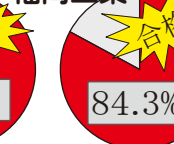

51名中43名合格

義修館EXAM 義修館下山門校

全国1900校のネットワーク ブロードバンド予備校運営校

来校のご予約はホームページからも受付中

募集学年

小5・小6・中1・中2・中3・高校生

※イグザムも義修館で検索して下さい。

義修館

検索

お問合せダイヤル(各校共通)

お問合せ・お申込み・受験/学習相談等

お気軽にお問合せ下さい!

最新情報は