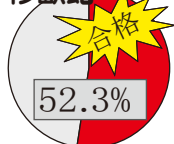

## 君の夢は義修の夢

厳しさと優しさ、情熱ある指導

福岡県屈指の合格率を誇る義修館

### 驚異の合格率

(大手と比較して下さい・過年度19期)

公立	737名中609名	82.6%
私立	860名中848名	98.6%
合算	1597名中1457名	91.2%

修猷館

21名中11名合格

城南

50名中34名合格

筑前