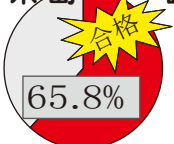

## 君の夢は義修の夢

厳しさと優しさ、情熱ある指導

福岡県屈指の合格率を誇る義修館

### 驚異の合格率

(大手と比較して下さい・過年度19期)

公立	737名中609名	82.6%
私立	860名中848名	98.6%
合算	1597名中1457名	91.2%

修猷館

21名中11名合格

城南

50名中34名合格

筑前

132名中107名合格

福岡西陵

120名中92名合格

糸島

38名中25名合格

講倫館

77名中65名合格

福岡女子