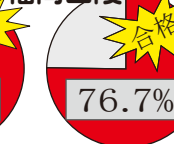

### 驚異の合格率

(大手と比較して下さい・過年度19期)

公立	737名中609名	82.6%
私立	860名中848名	98.6%
合算	1597名中1457名	91.2%

修猷館

21名中11名合格

城南

50名中34名合格

筑前

132名中107名合格

福岡西陵

120名中92名合格

糸島

38名中25名合格

講倫館

77名中65名合格

福岡女子