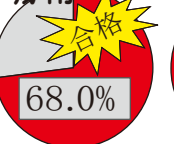

## 君の夢は義修の夢

厳しさと優しさ、情熱ある指導

福岡県屈指の合格率を誇る義修館

### 驚異の合格率

(大手と比較して下さい・過年度19期)

公立	737名中609名	82.6%
私立	860名中848名	98.6%
合算	1597名中1457名	91.2%

修猷館

21名中11名合格

城南

50名中34名合格

筑前

132名中107名合格

福岡西陵

120名中92名合格

糸島

38名中25名合格

講倫館

77名中65名合格

福岡女子