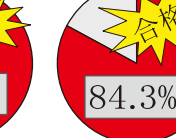

66名中60名合格

福岡工業