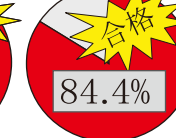

福岡西陵

120名中92名合格

糸島

38名中25名合格

講倫館

77名中65名合格

福岡女子

66名中60名合格