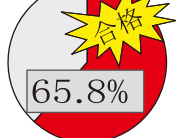

義修館 EXAM

**体験授業
無料実施中**

成績上昇宣言

**小学生
中学生
高校生**

君の夢は義修の夢

厳しさと優しさ、情熱ある指導

福岡県屈指の合格率を誇る義修館

■驚異の合格率■

(大手と比較して下さい 過年度19期)

公立	737名中609名	82.6%
私立	860名中848名	98.6%
合算	1597名中1457名	91.2%

修猷館

21名中11名合格

城南

50名中34名合格

筑前

132名中107名合格

福岡西陵

120名中92名合格

糸島

38名中25名合格

講倫館

77名中65名合格

福岡女子

66名中60名合格