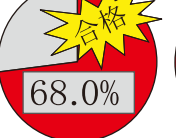

21名中11名合格

城南