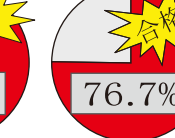

福岡西陵

120名中92名合格

糸島

38名中25名合格

講倫館

77名中65名合格

福岡女子

66名中60名合格