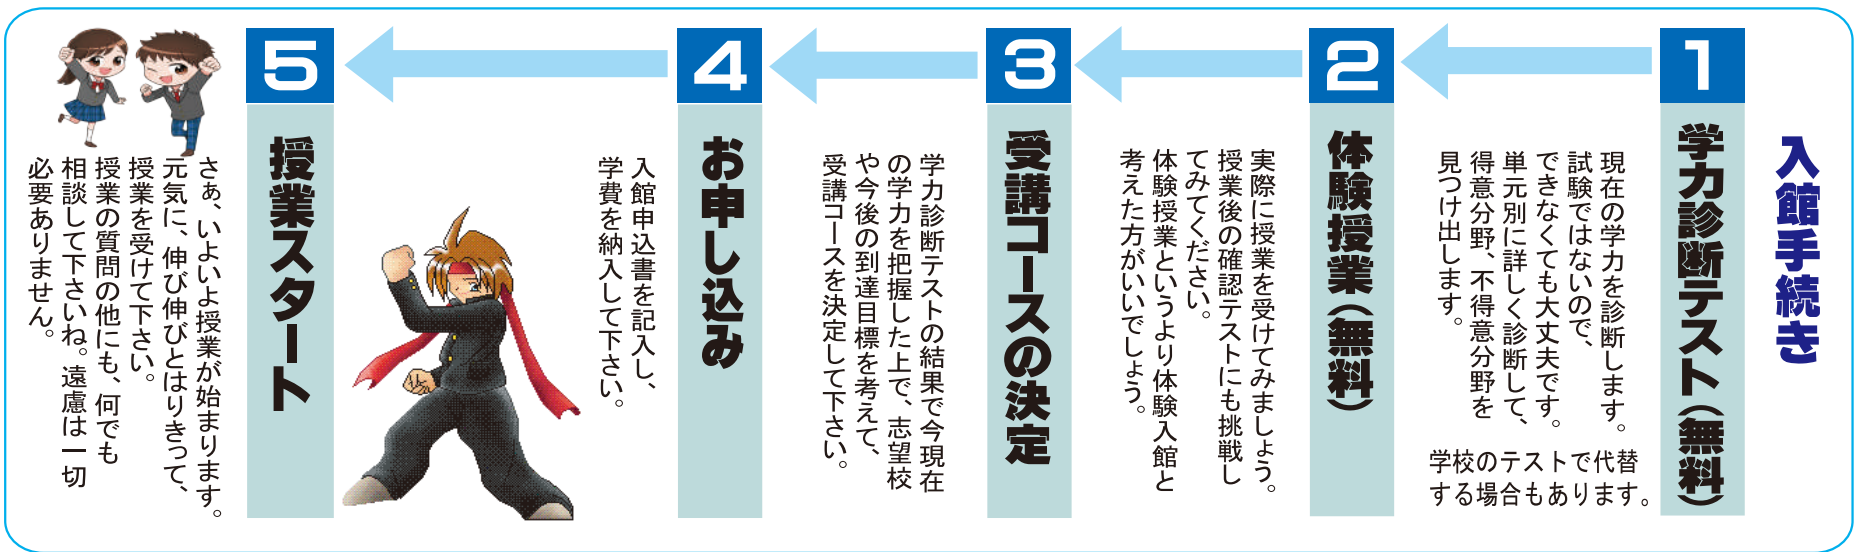

義修館イグザムは、**学力が伸びる低料金の個別指導のスタイル**を確立。

小学部・中学部・高等部案内

小学生

指導教科 (コマ数・学力により指導を決定します)

【指導プログラムコンセプト】

地元公立中学校に入学後、上位の成績を収め、高校受験でその学力を十分な武器にすること。

中学生

指導教科 (コマ数・学力により指導を決定します)

【指導プログラムコンセプト】

全ては高校受験合格のため。その通過点としての定期テストで高得点をとるため。

高校生

共通テスト高得点が可否の鍵	早期の私大対策が可否の鍵	共通テスト対策が可否の鍵	的を絞った効率的学習が可否の鍵	的を絞った効率的学習が可否の鍵	的を絞った効率的学習が可否の鍵
難関 国公立 文系・理系コース 志望大学	早慶上智 文系・理系コース 志望大学	共通テスト重視大 文系・理系コース 志望大学	GMARCH 文系・理系コース 志望大学	福大・西南 文系・理系コース 志望大学	看護・医療系 看護・医療系コース 志望大学 (含専門学校)
東京大学・京都大学 大阪大学・九州大学	早稲田大学・慶應義塾大学 上智大学など。最難関私大	共通テストの配点が高い 各地元国公立大・私立大	明治大・青山学院大・立教大 中央大・法政大・学習院大	西南学院大学・福岡大学	福岡国際医療福祉大 日本赤十字九州国際看護大 福岡看護大など。

ブロードバンド予備校
全国1900校のネットワークで情報戦の大学受験を優位に展開

有名予備校の一流講師が集結

関関同立 文系・理系コース | 高等学校進捗対応コース | 英検対策講座

高等部は、「学校推薦型選抜」・「総合型選抜」にも対応

小中学部学費

〔税抜表示〕

- ●入館金：10,000円
- ●施設利用費/年間教材費等：10,000円
  ※2学期入館：8,000円、3学期入館：4,000円
- ●講習会入館金：5,000円 ※通期生は免除

教育費応援授業料

高水準の授業を優待料金で提供します。

コース	月謝	1コマ	月謝	1コマ	月謝	1コマ
小4~小6	9,000円	900円	13,000円	1,300円	15,000円	1,500円
中1・2	20,800円	2,080円	26,520円	2,652円	30,600円	3,060円
中3	24,000円	2,400円	33,280円	3,328円	38,400円	3,840円
月50コマ	39,000円	780円	45,000円	900円		

●単科コース ※通塾日・時限を自由に設定できます。

●総合コース (中学生のみ設置) ※通塾日・時限は固定されています。

- ①部活外生平日コース
  - 中1生：月謝 17,500円
  - 中2生：月謝 17,500円
  - 中3生：月謝 20,000円
- ②部活生平日コース
  - 中1生：月謝 15,000円
  - 中2生：月謝 15,000円
  - 中3生：月謝 17,500円
- ③部活外生スーパーコース
  - 中1生：月謝 21,000円
  - 中2生：月謝 21,000円
  - 中3生：月謝 24,000円

※1週間・1ヶ月の受講コマ数は目安です。月により変動します。授業日が祝日の場合は休校です。

体験授業に参加しよう。(無料)

■楽しく授業を受けることができた。説明も分かりやすく、このシステムはすごいと思った。

■普通の個別と違って、ちゃんとした授業があるのがとてもいいと思う。授業後の確認テストで間違った問題は、先生が教えてくれるので理解は100%。

■授業が濃い。映像は巻き戻しができるところがいい。授業は分かりやすく、楽しい。がんばれると思う。

体験後の声

電話又はホームページより、来校日時を予約後に来館下さい。授業システム等、詳細をご説明いたします。

対象：高1・高2・高3・中1・中2・中3・小6・小5

義修館 EXAM

西区姪浜駅南2-1-24 高等部・ブロードバンド予備校併設

092-882-8272

下山門校 西区下山門4-18-2

Study 英会話
スピーキング
リスニング
週1回の海外留学

楽しく、厳しく、情熱ある指導
目標せ！
UP!!
体験授業実施中

義修館ではサービス向上・防犯のため、通話記録を録音しております。安心してお電話下さい。また、希望校舎をお間違えないようにお願いします。