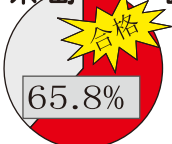

## 君の夢は義修の夢

厳しさと優しさ、情熱ある指導

福岡県屈指の合格率を誇る義修館

### 驚異の合格率

(大手と比較して下さい 過年度19期)

|    |             |       |
|----|-------------|-------|
| 公立 | 737名中609名   | 82.6% |
| 私立 | 860名中848名   | 98.6% |
| 合算 | 1597名中1457名 | 91.2% |

修猷館

21名中11名合格

城南

50名中34名合格

筑前

132名中107名合格

福岡西陵

120名中92名合格

糸島

38名中25名合格

講倫館

77名中65名合格

福岡女子