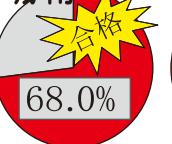

## 君の夢は義修の夢

厳しさと優しさ、情熱ある指導

福岡県屈指の合格率を誇る義修館

### 驚異の合格率

(大手と比較して下さい 過年度19期)

|    |             |       |
|----|-------------|-------|
| 公立 | 737名中609名   | 82.6% |
| 私立 | 860名中848名   | 98.6% |
| 合算 | 1597名中1457名 | 91.2% |

修猷館

21名中11名合格

城南

50名中34名合格

筑前

132名中107名合格

福岡西陵

120名中92名合格

糸島

38名中25名合格

講倫館

77名中65名合格

福岡女子