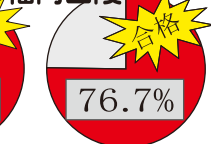

### 驚異の合格率

(大手と比較して下さい 過年度19期)

|    |             |       |
|----|-------------|-------|
| 公立 | 737名中609名   | 82.6% |
| 私立 | 860名中848名   | 98.6% |
| 合算 | 1597名中1457名 | 91.2% |

修猷館

21名中11名合格

城南

50名中34名合格

筑前

132名中107名合格

福岡西陵

120名中92名合格

糸島

38名中25名合格

講倫館

77名中65名合格

福岡女子